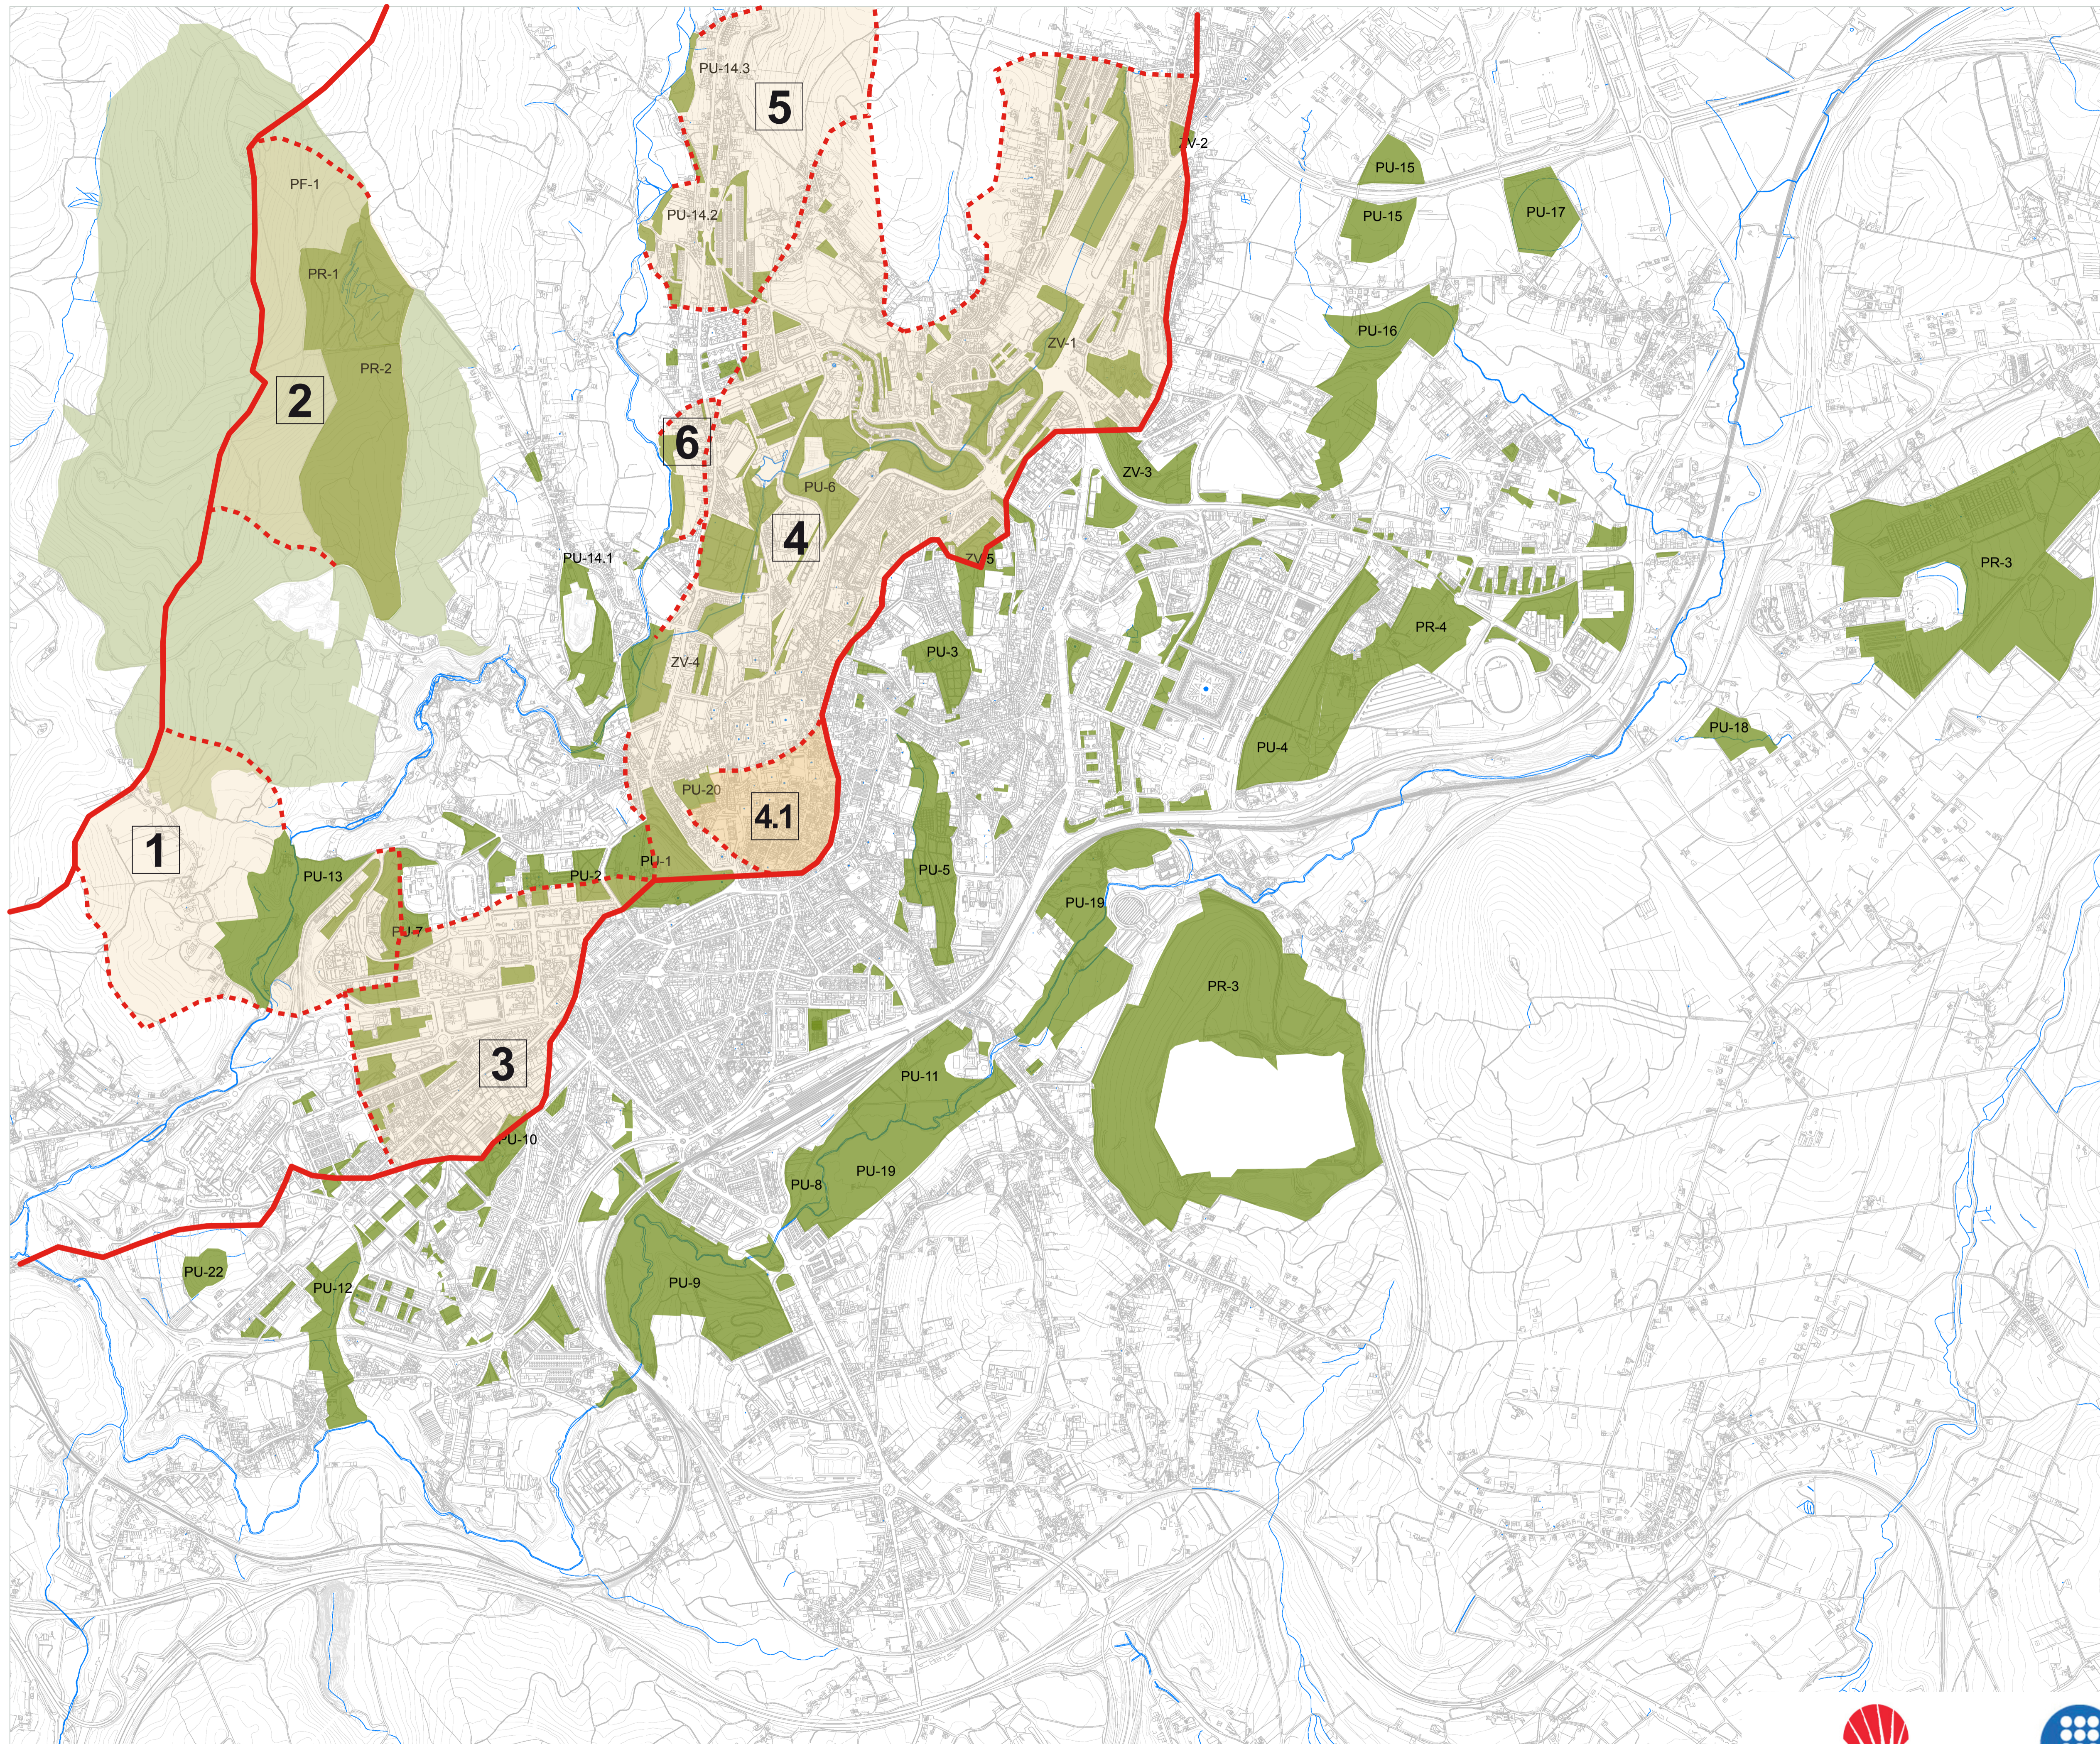

Anexo 5

Cuencas y subcuencas

## SUBCONCAS DE VERTIDO

### RIO SAR

- 1 Volta do Castro
- 2 ZV SUP 4
- 3 Parque Eugenio Granell
- 4 Brañas de Sar e subconcas
  - 4.1 Subsistema Almáciga-Bonaval-Belvis
  - 4.2 Subsistema As Cancelas-VL.Fontiñas
- 5 Parque do Monte de Penamaría
- 6 ZV SUNP 5
- 7 Sistema Monte do Gozo-Regueira de Fontenla