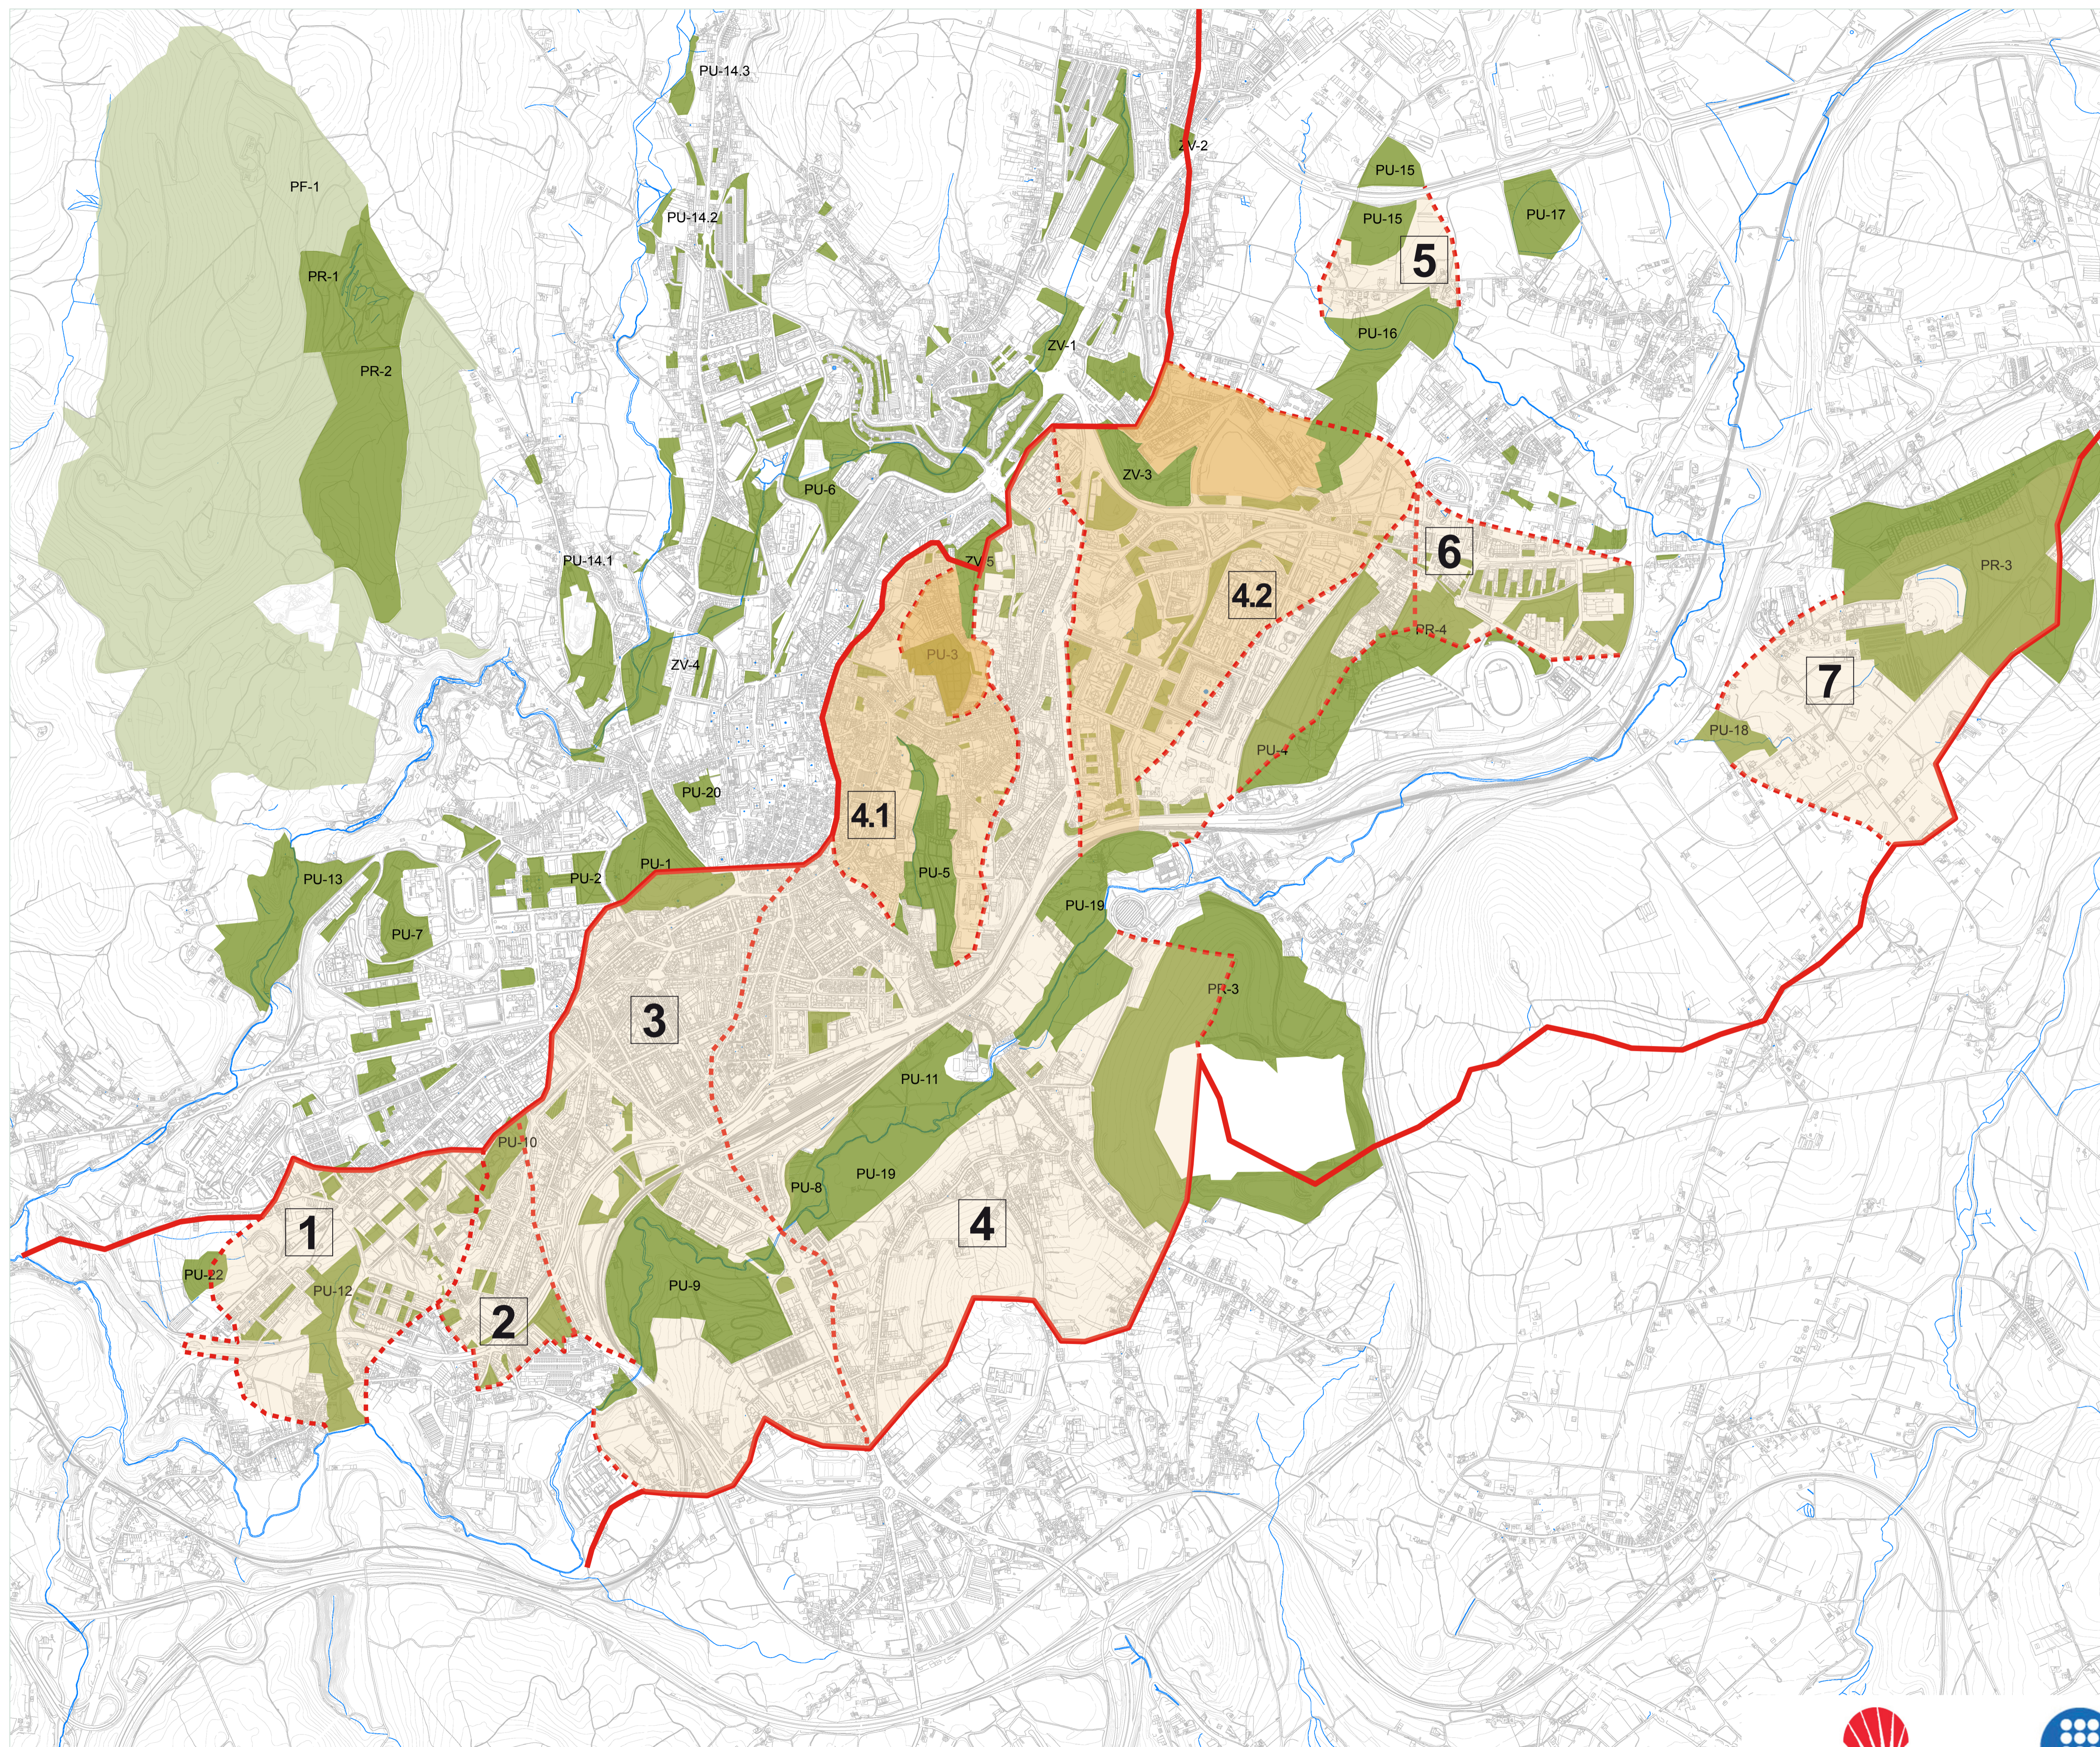

Anexo 5

Cuencas y subcuencas

## SUBCONCAS DE VERTIDO

### RIO SAR

- 1 Volta do Castro
- 2 ZV SUP 4
- 3 Parque Eugenio Granell
- 4 Brañas de Sar e subconcas
  - 4.1 Subsistema Almáciga-Bonaval-Belvis
  - 4.2 Subsistema As Cancelas-VL.Fontiñas
- 5 Parque do Monte de Penamaría
- 6 ZV SUNP 5
- 7 Sistema Monte do Gozo-Regueira de Fontenla